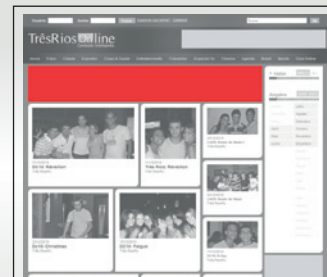

Superior Fotos
632 x 121px R$ 410,00
Exibido em: Fotos